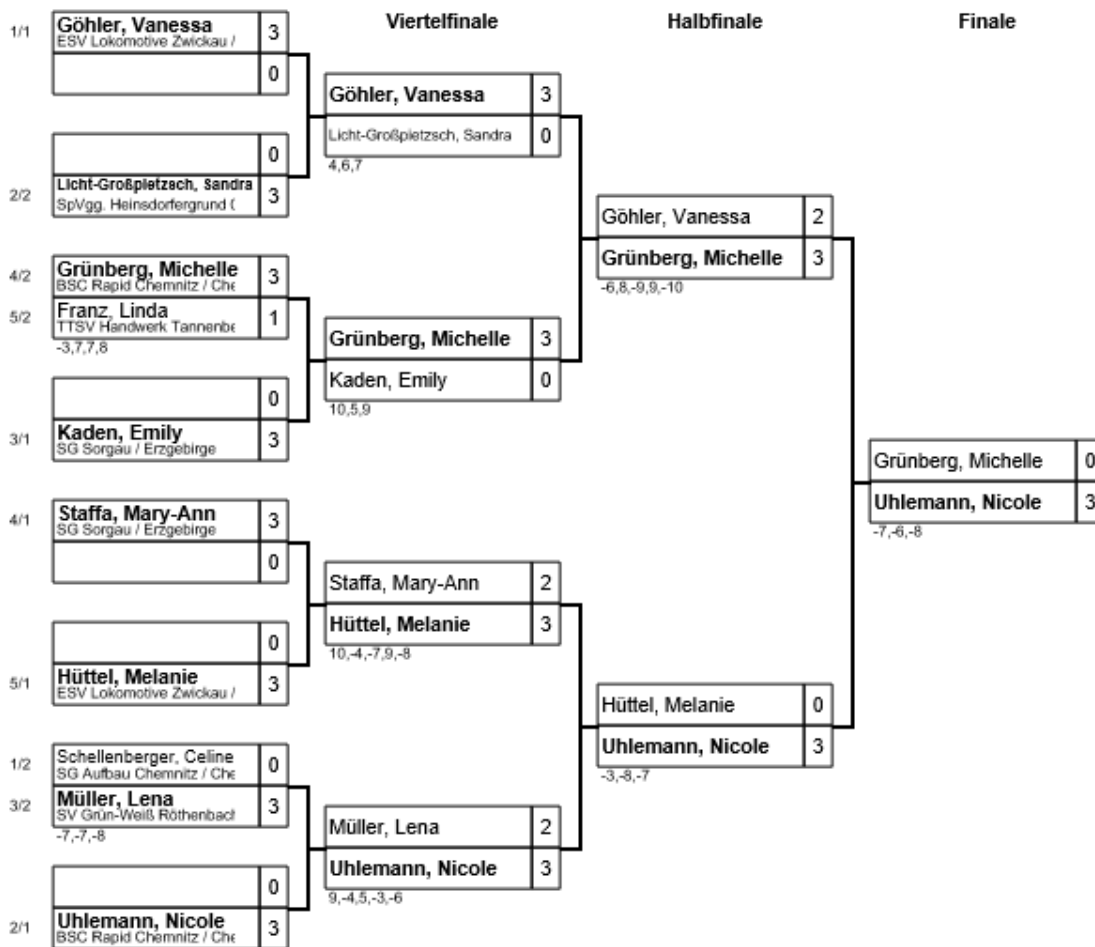

Ergebnisse Bezirkseinzelschaften Damen und Herren

Damen Endrunde