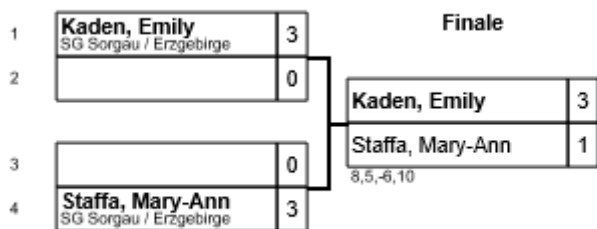

Ergebnisse Bezirkseinzelschaften Damen und Herren

Damen Endrunde

Damen Qualifizierungsrunde

Für LEM der Damen und Herren am 19. / 20.01. 2019 qualifiziert:

Qualifizierung BEM: Grünberg; Uhlmann; Göhler; Hüttel: Kaden

Damen Vorrunde

Gruppe: 01

Platz	Name	SP	Spiele	Sätze	Bälle	1	2	3	4
1	Göhler, Vanessa ESV Lokomotive Zwickau / Zwickau	1	3 : 0	9 : 2 +7	121 : 82 39		3 : 0 6,8,9	3 : 1 5,-12,6,8	3 : 1 -10,4,4,6
2	Schellenberger, Celine SG Aufbau Chemnitz / Chemnitz	4	2 : 1	6 : 5 +1	102 : 95 7	0 : 3 -6,-8,-9		3 : 0 1,8,9	3 : 2 -4,-9,8,9,5
3	Weiß, Melanie SV Muldenhammer / Vogtland	2	1 : 2	4 : 7 -3	90 : 113 -23	1 : 3 -5,12,-6,-8	0 : 3 -1,-8,-9		3 : 1 -5,6,10,8
4	Neuber, Debora SG Sorgau / Erzgebirge	3	0 : 3	4 : 9 -5	105 : 128 -23	1 : 3 10,-4,-4,-6	2 : 3 4,9,-8,-9,-5	1 : 3 5,-6,-10,-8	

Gruppe: 02

Platz	Name	SP	Spiele	Sätze	Bälle	1	2	3	4
1	Uhlemann, Nicole BSC Rapid Chemnitz / Chemnitz	1	2 : 0	6 : 0 +6	66 : 34 32		3 : 0 8,7,6	3 : 0 6,3,4	
2	Licht-Großpietzsch, Sandra SpVgg. Heinsdorfgrund 02 / Vogtland	4	1 : 1	3 : 3 0	54 : 54 0	0 : 3 -8,-7,-6		3 : 0 9,7,5	
3	Heinrich, Manuela TSV Rot-Weiß Arnstfeld / Erzgebirge	3	0 : 2	0 : 6 -6	34 : 66 -32	0 : 3 -6,-3,-4	0 : 3 -9,-7,-5		