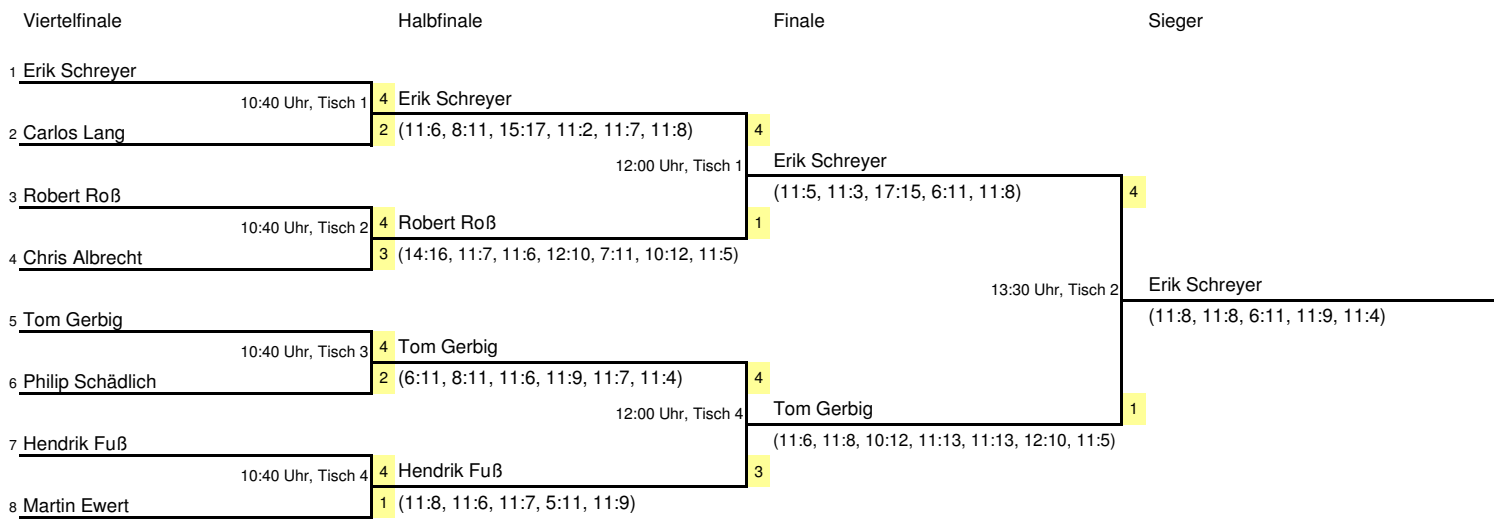

2. MITTELDEUTSCHE MEISTERSCHAFTEN

11. Februar 2012

Gruppe C

Herren

Runde 1

Zeit	Tisch	Nr.	Name	Nr.	Name	1.	2.	3.	4.	5.	Sätze
14:00	5	203	Kurkowski, Jens	210	Gerbig, Tom	10 12	7 11	11 4	4 11		1 : 3
14:00	6	205	Lang, Carlos	214	Seelemann, André	11 9	11 4	11 13	11 7		3 : 1

Runde 2

Zeit	Tisch	Nr.	Name	Nr.	Name	1.	2.	3.	4.	5.	Sätze
15:00	7	203	Kurkowski, Jens	214	Seelemann, André	15 13	11 9	11 6			3 : 0
15:00	8	210	Gerbig, Tom	205	Lang, Carlos	11 6	11 7	11 4			3 : 0

Runde 3

Zeit	Tisch	Nr.	Name	Nr.	Name	1.	2.	3.	4.	5.	Sätze
16:00	1	203	Kurkowski, Jens	205	Lang, Carlos	10 12	6 11	8 11			0 : 3
16:00	2	214	Seelemann, André	210	Gerbig, Tom	5 11	8 11	5 11			0 : 3

Gruppe D

Herren

Runde 1

Zeit	Tisch	Nr.	Name	Nr.	Name	1.	2.	3.	4.	5.	Sätze
14:00	7	204	Albrecht, Chris	211	Köhler, Richard	11 9	9 11	11 5	11 8		3 : 1
14:00	8	206	Fuß, Hendrik	216	Engert, Hartmut	13 11	11 7	9 11	11 4		3 : 1

Runde 2

Zeit	Tisch	Nr.	Name	Nr.	Name	1.	2.	3.	4.	5.	Sätze
15:00	1	204	Albrecht, Chris	216	Engert, Hartmut	8 11	12 10	13 11	14 12		3 : 1
15:00	2	211	Köhler, Richard	206	Fuß, Hendrik	0 11	0 11	0 11			0 : 3

Runde 3

Zeit	Tisch	Nr.	Name	Nr.	Name	1.	2.	3.	4.	5.	Sätze
16:00	3	204	Albrecht, Chris	206	Fuß, Hendrik	11 5	11 9	11 4			3 : 0
16:00	4	216	Engert, Hartmut	211	Köhler, Richard	14 12	11 8	11 7			3 : 0

2. MITTELDEUTSCHE MEISTERSCHAFTEN Endrunde Herren

12. Februar 2012

Platzierungen:

1. Erik Schreyer
2. Tom Gerbig
3. Robert Roß
3. Hendrik Fuß

Sieger: Erik Schreyer
(Post SV Mühlhausen)