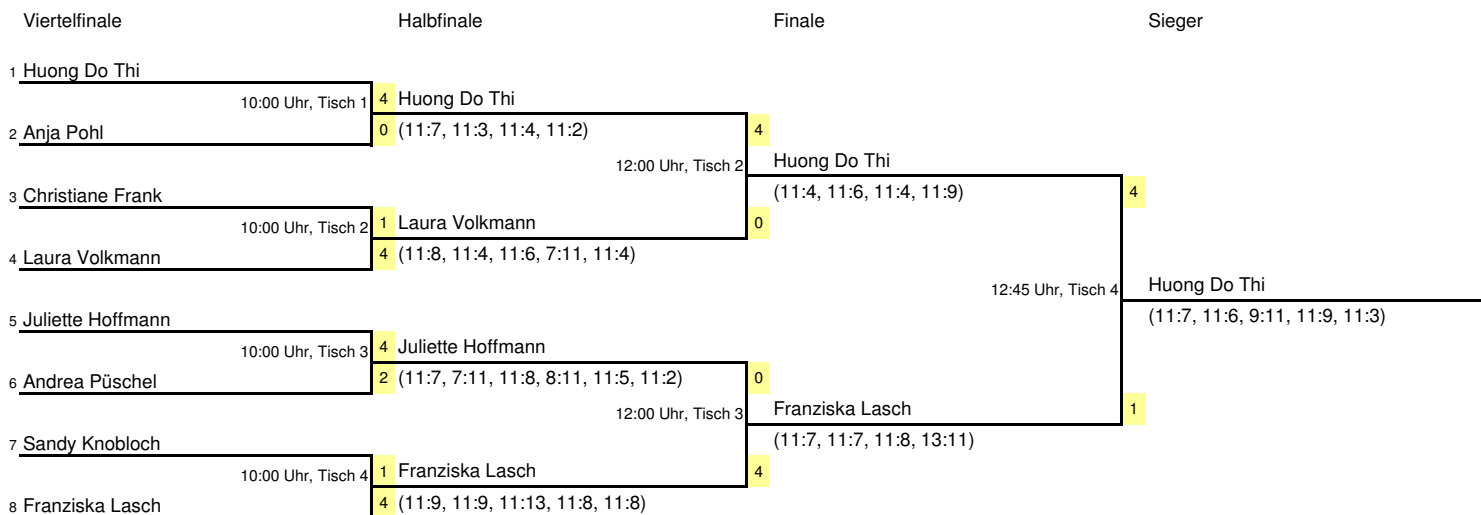

2. MITTELDEUTSCHE MEISTERSCHAFTEN

11. Februar 2012

Gruppe C

Damen

Runde 1

Zeit	Tisch	Nr.	Name	Nr.	Name	1.	2.	3.	4.	5.	Sätze
13:30	5	219	Lasch, Franziska	231	Spannaus, Sabine	11 8	11 7	11 4			3 : 0
13:30	6	221	Ertmer, Carolin	229	Pohl, Anja	8 11	11 7	10 12	11 13		1 : 3

Runde 2

Zeit	Tisch	Nr.	Name	Nr.	Name	1.	2.	3.	4.	5.	Sätze
14:30	7	219	Lasch, Franziska	229	Pohl, Anja	6 11	13 11	4 11	11 7	11 4	3 : 2
14:30	8	231	Spannaus, Sabine	221	Ertmer, Carolin	9 11	10 12	11 6	7 11		1 : 3

Runde 3

Zeit	Tisch	Nr.	Name	Nr.	Name	1.	2.	3.	4.	5.	Sätze
15:30	1	219	Lasch, Franziska	221	Ertmer, Carolin	11 8	11 9	11 5			3 : 0
15:30	2	229	Pohl, Anja	231	Spannaus, Sabine	11 9	11 3	12 10			3 : 0

Gruppe D

Damen

Runde 1

Zeit	Tisch	Nr.	Name	Nr.	Name	1.	2.	3.	4.	5.	Sätze
13:30	7	220	Frank, Christiane	222	Hoffmann, Juliette	12 14	11 8	12 10	5 11	9 11	2 : 3
13:30	8	227	Warnecke, Marielle	228	Zimmermann, Verena	6 11	7 11	10 12			0 : 3

Runde 2

Zeit	Tisch	Nr.	Name	Nr.	Name	1.	2.	3.	4.	5.	Sätze
14:30	1	220	Frank, Christiane	228	Zimmermann, Verena	11 5	11 2	11 8			3 : 0
14:30	2	222	Hoffmann, Juliette	227	Warnecke, Marielle	11 1	11 7	11 9			3 : 0

Runde 3

Zeit	Tisch	Nr.	Name	Nr.	Name	1.	2.	3.	4.	5.	Sätze
15:30	3	220	Frank, Christiane	227	Warnecke, Marielle	11 5	11 5	11 6			3 : 0
15:30	4	228	Zimmermann, Verena	222	Hoffmann, Juliette	3 11	8 11	8 11			0 : 3

2. MITTELDEUTSCHE MEISTERSCHAFTEN Endrunde Damen

12. Februar 2012

Platzierungen:

1. Huong Do Thi
2. Franziska Lasch
3. Laura Volkmann
3. Juliette Hoffmann

Sieger:

Huong Do Thi

(LTTV Leutzscher Fühse)